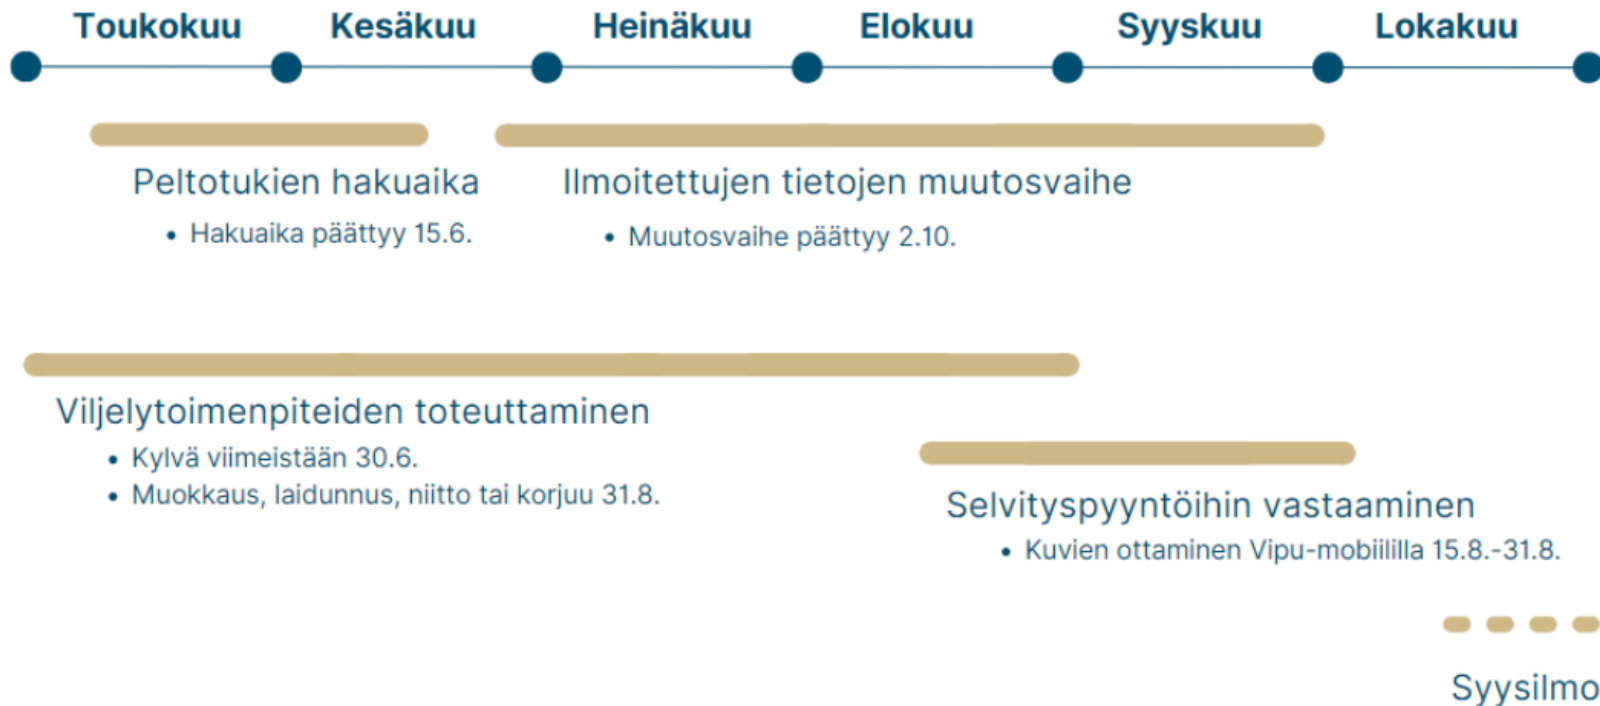

Peltotukihaun aikataulu