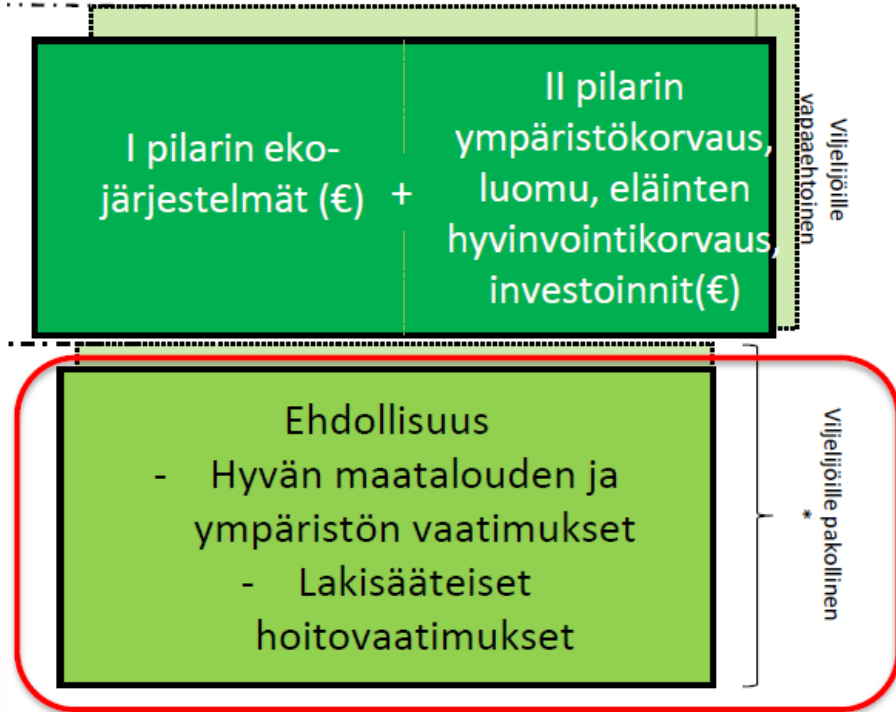

Elinkeino-, liikenne- ja
ympäristökeskus

AJANKOHTAISTA

- **Tukihaku vain sähköisesti Vipu-palvelussa**
-jos hakijalla ei itsellään asiointioikeuksia Vipu-palveluun, voi hän valtuuttaa jonkun muun tekemään hakemuksen Vipussa
- **Tukijärjestelmän rakenne muuttuu**
-mm. lannoiterajoitukset (N ja P) siirtyvät kaikille pakollisiin ehdollisuuden vaatimukseen entisestä ympäristökorvauksesta.
-Uusina uudelleenjako- ja ekojärjestelmätuki
-Tuottamattomat alat ja pysyvä nurmi myös luomutuotannossa
- **Monitorointi – kaikkea seurataan satelliittien avulla**
- **Ruokaviraston sivulta löytyy tukihakuopas 2023, jota päivitetään edelleen**
- **Komissio tarkastaa CAP-strategian tulosten toteutumista**

Peltotukihaun aikataulu

Uusi vihreä arkkitehtuuri

Peltotuet AB-alueella

- Perustulotuki
- Uudelleenjakotuki
- Nuoren viljelijän tulotuki
- Erikoiskasvipalkkio
- Tärkkelysperunapalkkio
- Ekojärjestelmätuki
- Luonnonhaittakorvaus
- Ympäristökorvaus
- Ympäristösopimus
- Luonnonmukaisen tuotannon korvaus
- Kansalliset peltotuet
 - sokerijuurikkaan kans.tuki