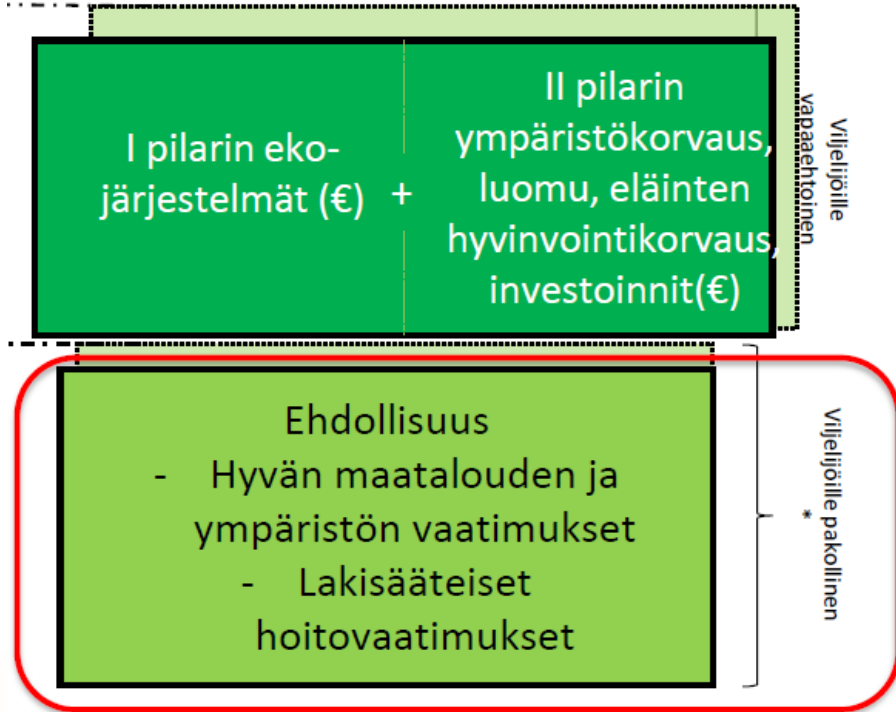

Uusi vihreä arkkitehtuuri

Peltotuet AB-alueella

- Perustulotuki
- Uudelleenjakotuki
- Nuoren viljelijän tulotuki
- Erikoiskasvipalkkio
- Tärkkelysperunapalkkio
- Ekojärjestelmätuki
- Luonnonhaittakorvaus
- Ympäristökorvaus
- Ympäristösopimus
- Luonnonmukaisen tuotannon korvaus
- Kansalliset peltotuet
  - sokerijuurikkaan kans.tuki